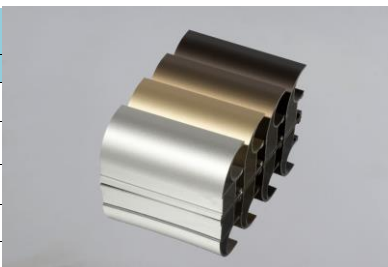

Профиля отпускаются с контактными пятнами от анодирования с обеих сторон по 50 мм. Срок произ-ва под заказ - 3-4 недели.

Цена профиля на дверь-купе 2700*600мм.

Комплектующие	Профиль вертикальный "АЮк" Lite асимметричный. С-образный. Серебро. АО92.05	
	руб/хлыст	руб/комплект
Профиль вертикальный, верхняя	608р.	608р.
направляющая, L=600мм	1 098р.	110р.
Нижняя направляющая	537р.	54р.
Рамка верхняя, L=600мм	453р.	45р.
Рамка нижняя, L=600мм	908р.	91р.

Общая сумма за дверь

907р.